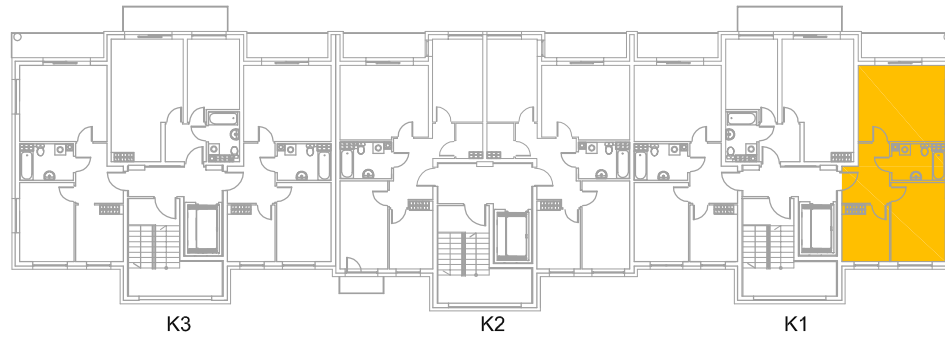

LOKALIZACJA MIESZKANIA NR 15

ZESTAWIENIE POWIERZCHNI M nr 15		
1	KOMUNIKACJA	7,47m ²
2	POKÓJ DZIENNY	20,02m ²
3	ŁAZIENKA	5,38m ²
4	SYPIALNIA	12,93m ²
5	KUCHNIA	7,45m ²
		53,25m²
6	BALKON	6,60m ²

MATEXIM
BUDYNEK MIESZKALNY ULICA KOMARA, BIAŁOGARD

KLATKA K1, PIĘTRO 4

MIESZKANIE NR 15 - 53,25m²