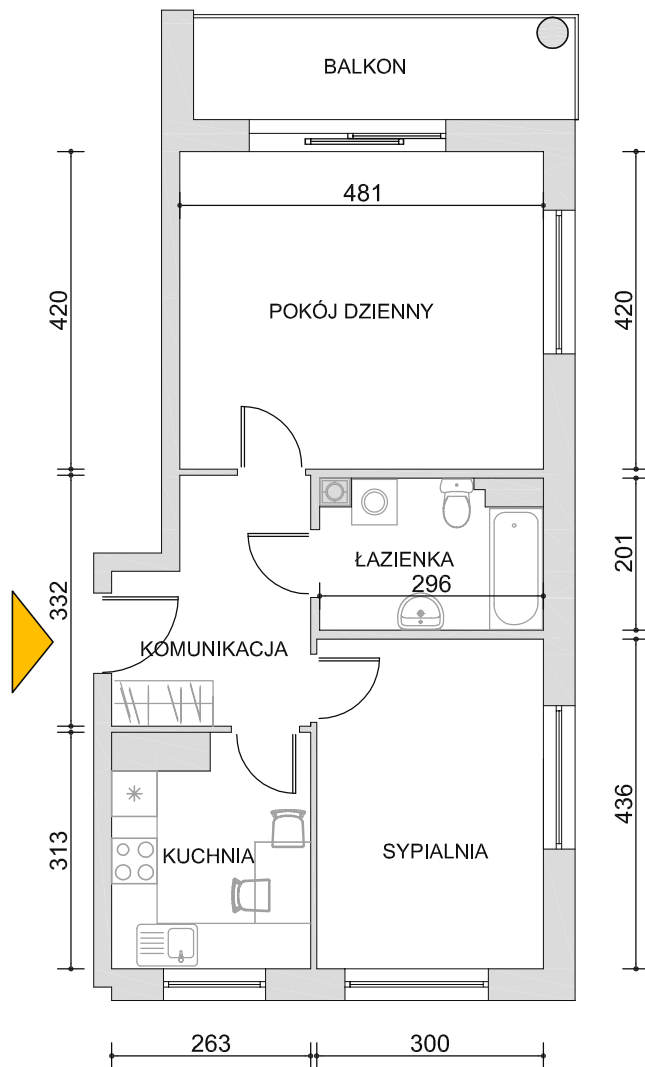

LOKALIZACJA MIESZKANIA NR 15

ZESTAWIENIE POWIERZCHNI M nr 15		
1	KOMUNIKACJA	7,47m ²
2	POKÓJ DZIENNY	20,02m ²
3	ŁAZIENKA	5,38m ²
4	SYPIALNIA	12,93m ²
5	KUCHNIA	7,45m ²
		53,25m²
6	BALKON	6,60m ²

MATEXIM
BUDYNEK MIESZKALNY ULICA KOMARA, BIAŁOGARD

KLATKA K1, PIĘTRO 4

MIESZKANIE NR 15 - 53,25m²