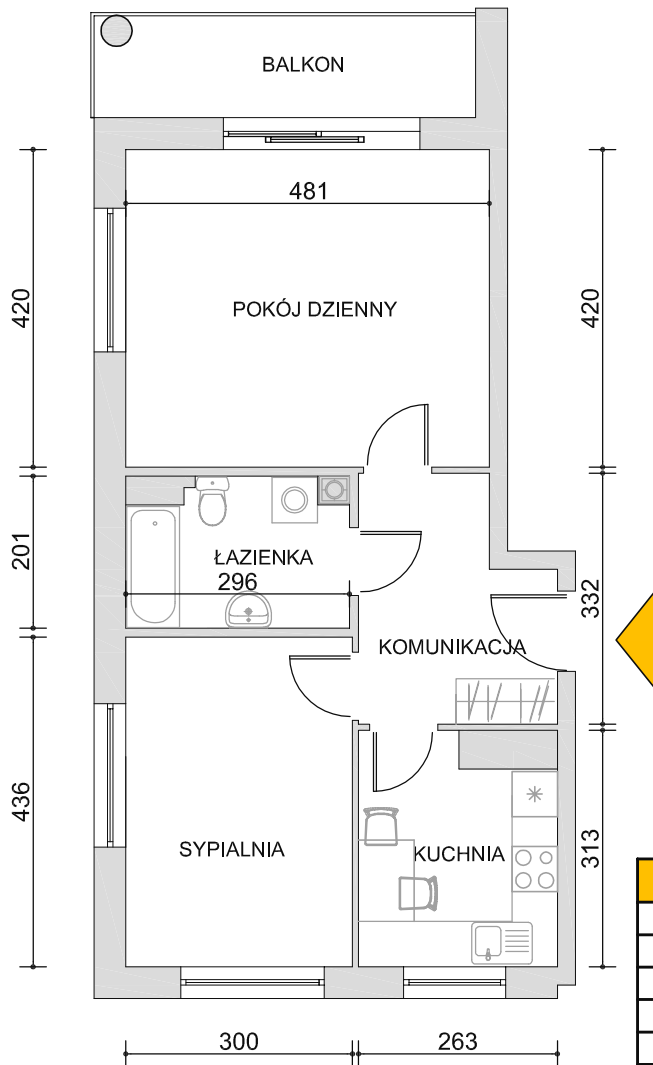

## LOKALIZACJA MIESZKANIA NR 13

ZESTAWIENIE POWIERZCHNI M nr 13		
1	KOMUNIKACJA	7,47m <sup>2</sup>
2	KUCHNIA	7,45m <sup>2</sup>
3	SYPIALNIA	12,93m <sup>2</sup>
4	ŁAZIENKA	5,37m <sup>2</sup>
5	POKÓJ DZIENNY	20,02m <sup>2</sup>
		<b>53,24m<sup>2</sup></b>
6	BALKON	6,60m <sup>2</sup>

MATEXIM  
BUDYNEK MIESZKALNY ULICA KOMARA, BIAŁOGARD

KLATKA K3, PIĘTRO 4

MIESZKANIE NR 13 - 53,24m<sup>2</sup>