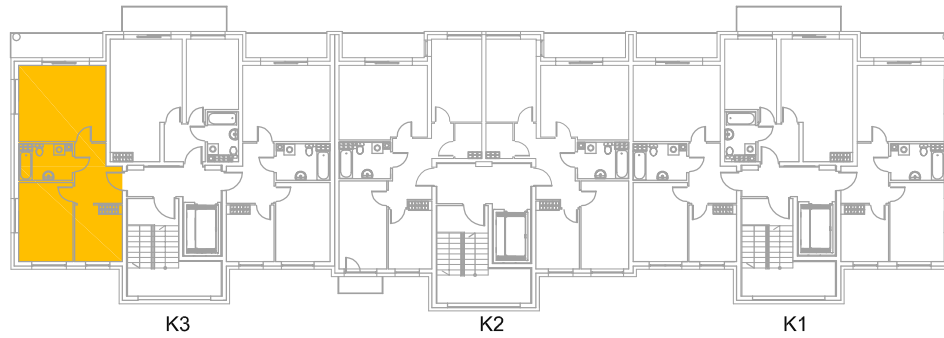

## LOKALIZACJA MIESZKANIA NR 13

ZESTAWIENIE POWIERZCHNI M nr 13		
1	KOMUNIKACJA	7,47m <sup>2</sup>
2	KUCHNIA	7,45m <sup>2</sup>
3	SYPIALNIA	12,93m <sup>2</sup>
4	ŁAZIENKA	5,37m <sup>2</sup>
5	POKÓJ DZIENNY	20,02m <sup>2</sup>
		<b>53,24m<sup>2</sup></b>
6	BALKON	6,60m <sup>2</sup>

MATEXIM  
BUDYNEK MIESZKALNY ULICA KOMARA, BIAŁOGARD

KLATKA K3, PIĘTRO 4

MIESZKANIE NR 13 - 53,24m<sup>2</sup>