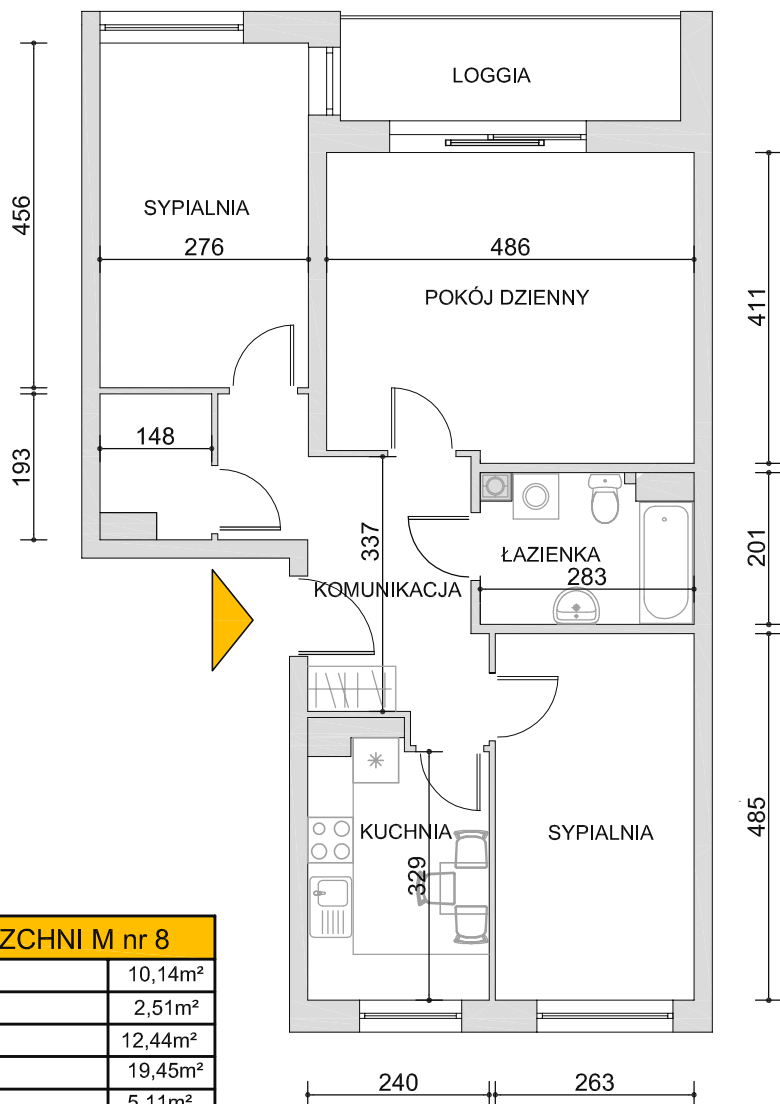

LOKALIZACJA MIESZKANIA NR 8

K3

K2

K1

ZESTAWIENIE POWIERZCHNI M nr 8		
1	KOMUNIKACJA	10,14m ²
2	GARDEROBA	2,51m ²
3	SYPIALNIA	12,44m ²
4	POKÓJ DZIENNY	19,45m ²
5	ŁAZIENKA	5,11m ²
6	SYPIALNIA	12,61m ²
7	KUCHNIA	7,87m ²
		70,13m²
8	LOGGIA	6,60m ²

MATEXIM
BUDYNEK MIESZKALNY ULICA KOMARA, BIAŁOGARD

KLATKA K2, PIĘTRO 3

MIESZKANIE NR 8 - 70,13m²