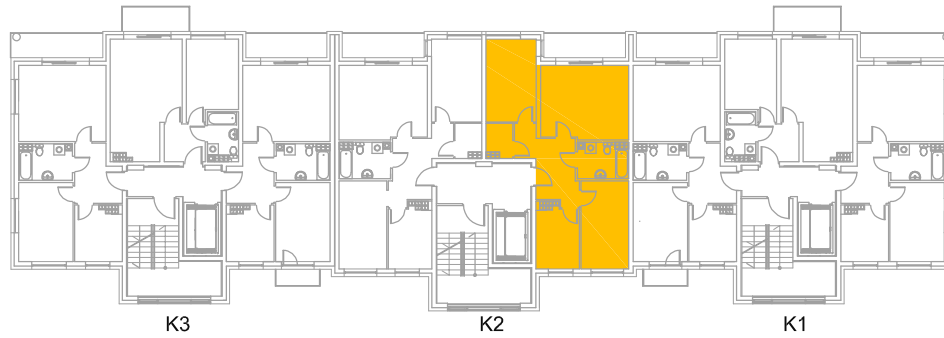

LOKALIZACJA MIESZKANIA NR 8

K3

K2

K1

ZESTAWIENIE POWIERZCHNI M nr 8		
1	KOMUNIKACJA	10,14m ²
2	GARDEROBA	2,51m ²
3	SYPIALNIA	12,44m ²
4	POKÓJ DZIENNY	19,45m ²
5	ŁAZIENKA	5,11m ²
6	SYPIALNIA	12,61m ²
7	KUCHNIA	7,87m ²
		70,13m²
8	LOGGIA	6,60m ²

MATEXIM
BUDYNEK MIESZKALNY ULICA KOMARA, BIAŁOGARD

KLATKA K2, PIĘTRO 3

MIESZKANIE NR 8 - 70,13m²