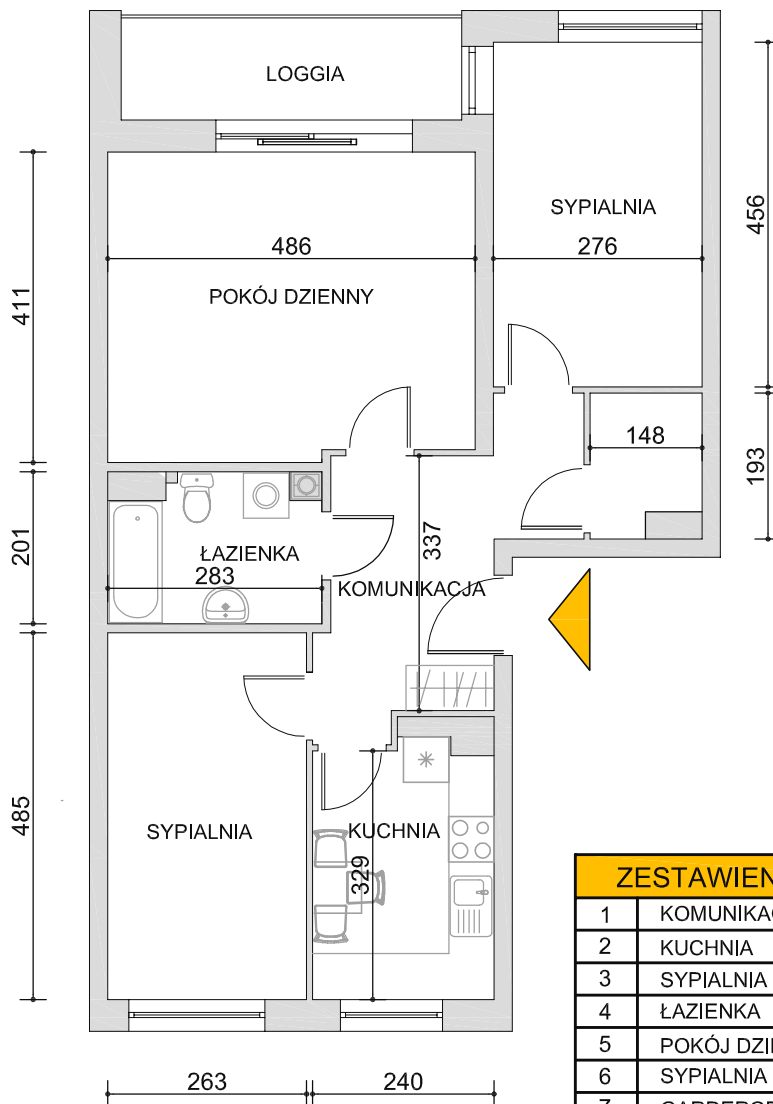

LOKALIZACJA MIESZKANIA NR 7

| ZESTAWIENIE POWIERZCHNI M nr 7 | | |
|--------------------------------|---------------|---------------------------|
| 1 | KOMUNIKACJA | 10,14m ² |
| 2 | KUCHNIA | 7,87m ² |
| 3 | SYPIALNIA | 12,61m ² |
| 4 | ŁAZIENKA | 5,11m ² |
| 5 | POKÓJ DZIENNY | 19,45m ² |
| 6 | SYPIALNIA | 12,44m ² |
| 7 | GARDEROBA | 2,51m ² |
| | | 70,13m² |
| 8 | LOGGIA | 6,60m ² |

MATEXIM
BUDYNEK MIESZKALNY ULICA KOMARA, BIAŁOGARD

KLATKA K2, PIĘTRO 3
MIESZKANIE NR 7 - 70,13m²