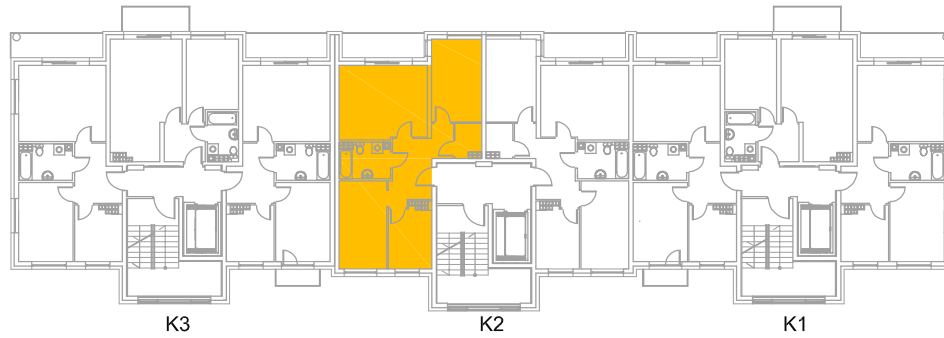

LOKALIZACJA MIESZKANIA NR 7

| ZESTAWIENIE POWIERZCHNI M nr 7 | | |
|--------------------------------|---------------|---------------------------|
| 1 | KOMUNIKACJA | 10,14m ² |
| 2 | KUCHNIA | 7,87m ² |
| 3 | SYPIALNIA | 12,61m ² |
| 4 | ŁAZIENKA | 5,11m ² |
| 5 | POKÓJ DZIENNY | 19,45m ² |
| 6 | SYPIALNIA | 12,44m ² |
| 7 | GARDEROBA | 2,51m ² |
| | | 70,13m² |
| 8 | LOGGIA | 6,60m ² |

MATEXIM
BUDYNEK MIESZKALNY ULICA KOMARA, BIAŁOGARD

KLATKA K2, PIĘTRO 3
MIESZKANIE NR 7 - 70,13m²